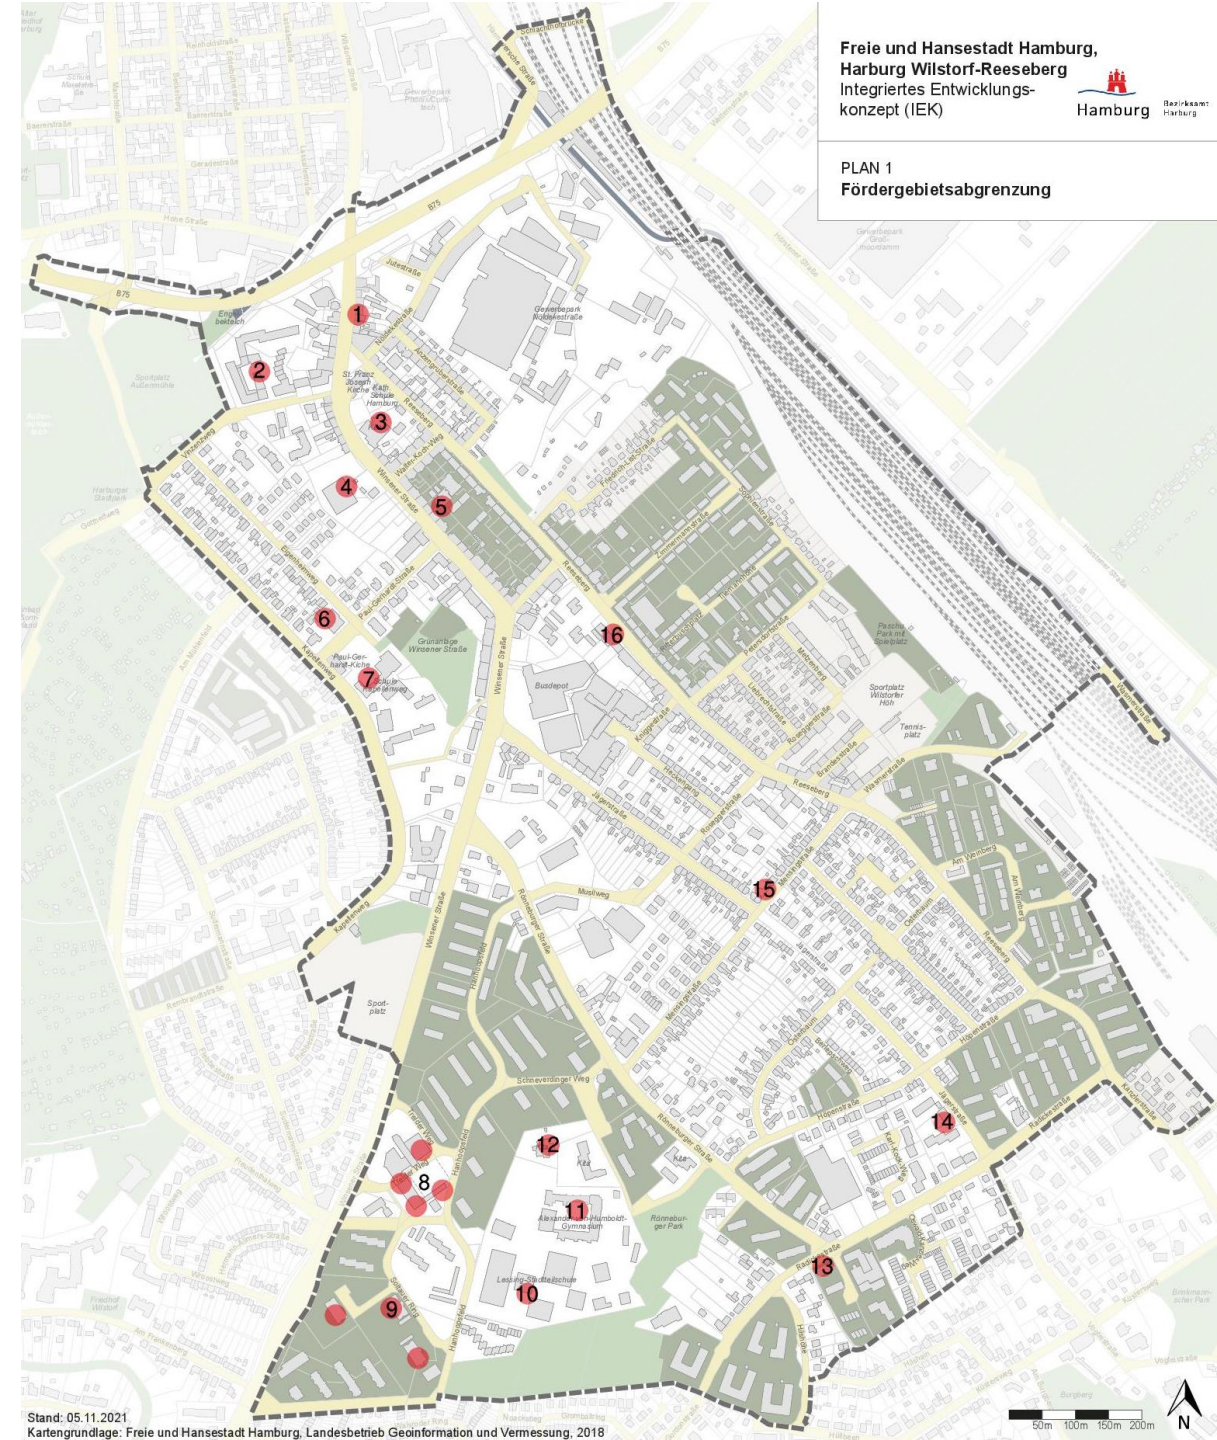

Illegale Müllentsorgung =
Geldbuße bis zu mehreren tausend Euro

Fahren Sie zum Recyclinghof
(nächste Adresse Neuländer Kamp 6) oder lassen Sie den
Sperrmüll von der Stadtreinigung abholen!

↑
**Aushang im
Stadtteilbüro**

- **Parksituation Zimmermannstraße**

Um die Parkplatzsituation der Anwohner an der Zimmermannstraße zu verbessern, soll die an den Gehweg angrenzende Hecke versetzt werden. Dies soll mit Absprache des Besitzers geschehen. Die Kostenübernahme wird nach Kostenevaluation anteilig oder gänzlich aus dem Verfügungsfonds finanziert.“

Wunderbare
Kooperationen
und Projekte

Für Erzählcafés
ebenso wie
Schreibwerkstätten

Kulturakteur*innen
im Stadtteil

Er steht für Neues,
eine **Aufwertung**
des Quartiers

SONSTIGES

Verteilerorte für den Stadtteilbeiratsbewerbung

Stadtteilbüro, Altenwohnanlage Vinzenzweg,
Kindertagesstätte St. Franziskus, Rewe,
Eisenbahnbauverein, Paul-Gerhardt-Gemeinde, Schule
Kapellenweg, Nahversorgungszentrum Trelder Weg,
Hochhäuser Hanhoopsfeld, Lessing-Stadteilschule,
Alexander-von-Humboldt-Gymnasium, Kinderzentrum
Schneverdingen Weg, Post, Blumengeschäft, Kiosk
Reeseberg, Apotheke Reeseberg